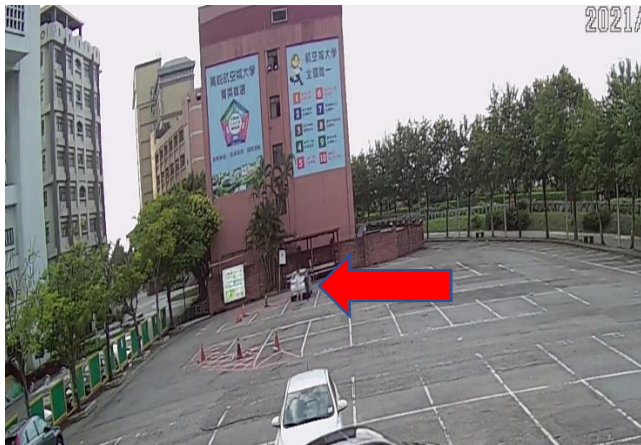

萬能科大-學生專車停靠站 萬能往中壢

(1)萬能科大中山廣場-起站